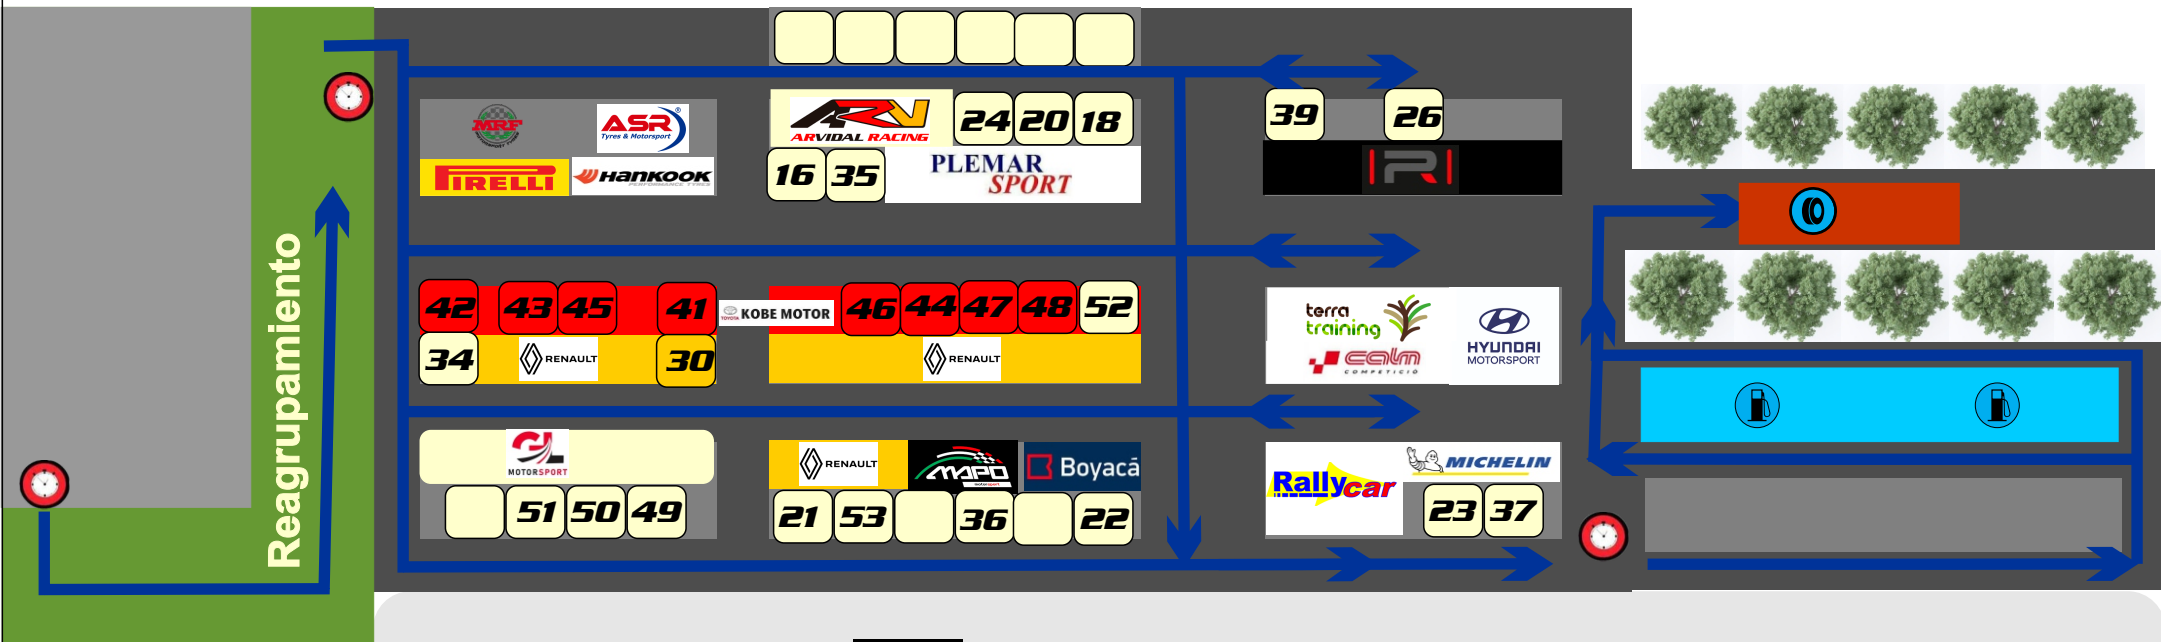

Distribución Parque de Asistencia

Recinto Ferial Granada

37°12'26.0"N 3°37'01.3"W

ARVIDAL RACING 11 - 19

MAPD 4 - 7

PLEMAR SPORT 14 - 47 - 48 - 52

terra training 5 - 12

Rallycar 3

CALM COMPETICIO 2 - 6 - 9

IRI 8 - 10 - 15

MOTORSPO 17 - 25 - 30 - 38 - 40 - 41